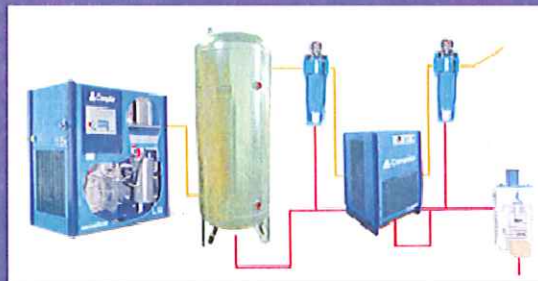

SFACS Industrie - 26350 MONTRIGAUD
Tél : 09 61 31 16 40 / Fax : 04 86 55 63 01
info@sfacs-industrie.fr - www.sfacs-industrie.fr

Annoncer le n° de l'offre quand vous passez commande

Huile
Unil Opal :
-5% de remise

Colle -
Etanchéité -
Lubrification :
-5% de remise

Pointes -
Agrafes
-5% de remise
Cloueur à partir
de 170€ HT

Promo n°9

FRL

Filtre Régulateur Lubrificateur

À partir de 62€ HT

Promo n°8

OUTILLAGES PNEUMATIQUE

Rodcraft 2277 - Clé à chocs 1/2 »
Couple maxi en NM : 1250
Vitesse de rotation : 8200
Couple M : 700
Conso d'air : 245 l/min
Poids : 2 Kg

175€ HT

Promo n°5

OUTILLAGES

GARANTIE
A VIE

Coffret de dépannage Y131
131 pièces : 237 € HT
Coffret de douilles Y-5105
104 pièces : 175 € HT

Promo n°6

OUTILLAGES

GARANTIE
A VIE

Toolstream
TOOLS THAT MEAN BUSINESS

Trousse de 14 clés mixtes à cliquet à tête inclinable
En acier allié 40Cr poli. Trousse de clé mixtes à cliquet métriques. 14 pièces : 8, 9, 10, 11, 12, 13, 14, 15, 16, 17, 19, 21, 22 et 24 mm. Angle de reprise 8°. Tête pivotante à 180°. Rouleau de stockage en nylon robuste.

120€ HT

Promo n°7